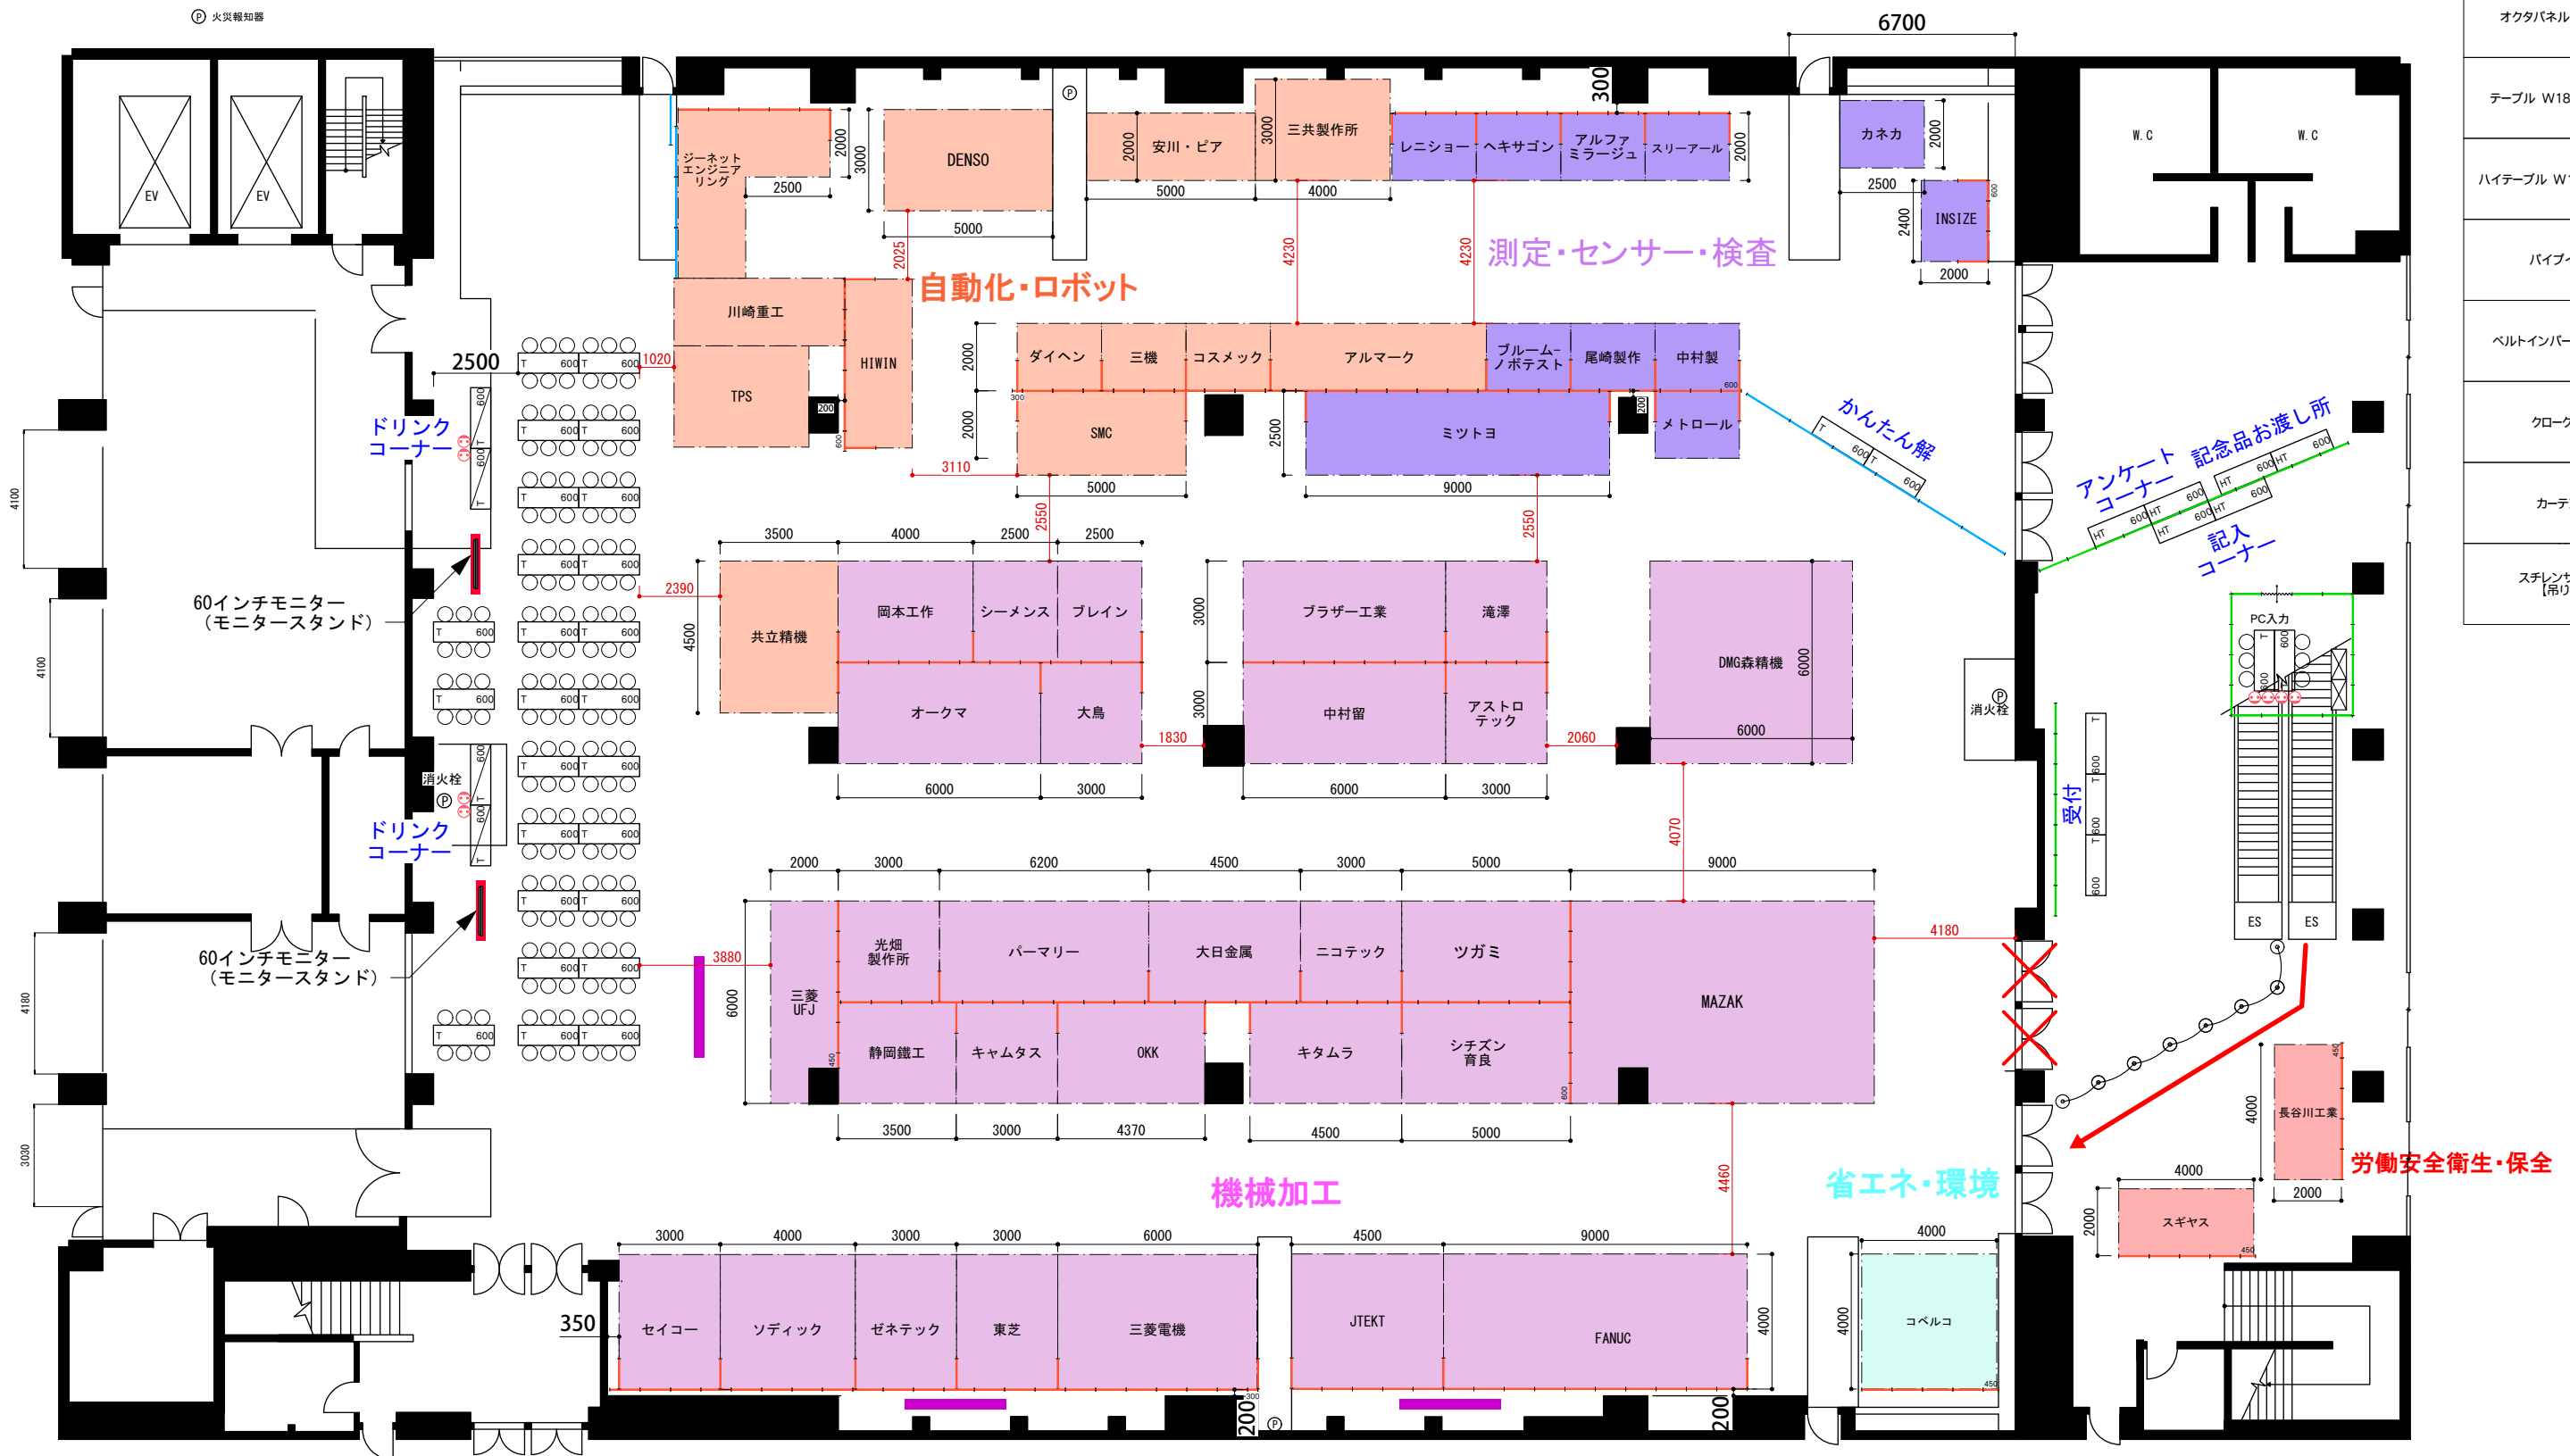

【Fホール】

凡例		
Pパネル (W900)	H2125	—
	H1500	—
Pパネル 横使い (W1500)		—
オクタパネル H2700	W990 W700 W495	— — —
テーブル W1800xD600	T 600	—
ハイテーブル W1800xD600	HT 600	—
パイプイス		○
ベルトインパーテーション		⊗
クローク棚		⊠
カーテン		⋈
スチレンサイン [吊り]		—

管理番号 271725

【Eホール】

凡例		
Pパネル (W900)	H2125	—
	H1500	—
Pパネル 横使い (W1500)		—
オクタパネル H2700	W990	—
	W700	—
	W495	—
テーブル W1800xD600	T 600	—
ハイテーブル W1800xD600	HT 600	—
パイプイス	○	—
ベルトインパーテーション	⊕	—
クロック棚	⊠	—
カーテン	⋈	—
ステンサイン (吊り)	—	—